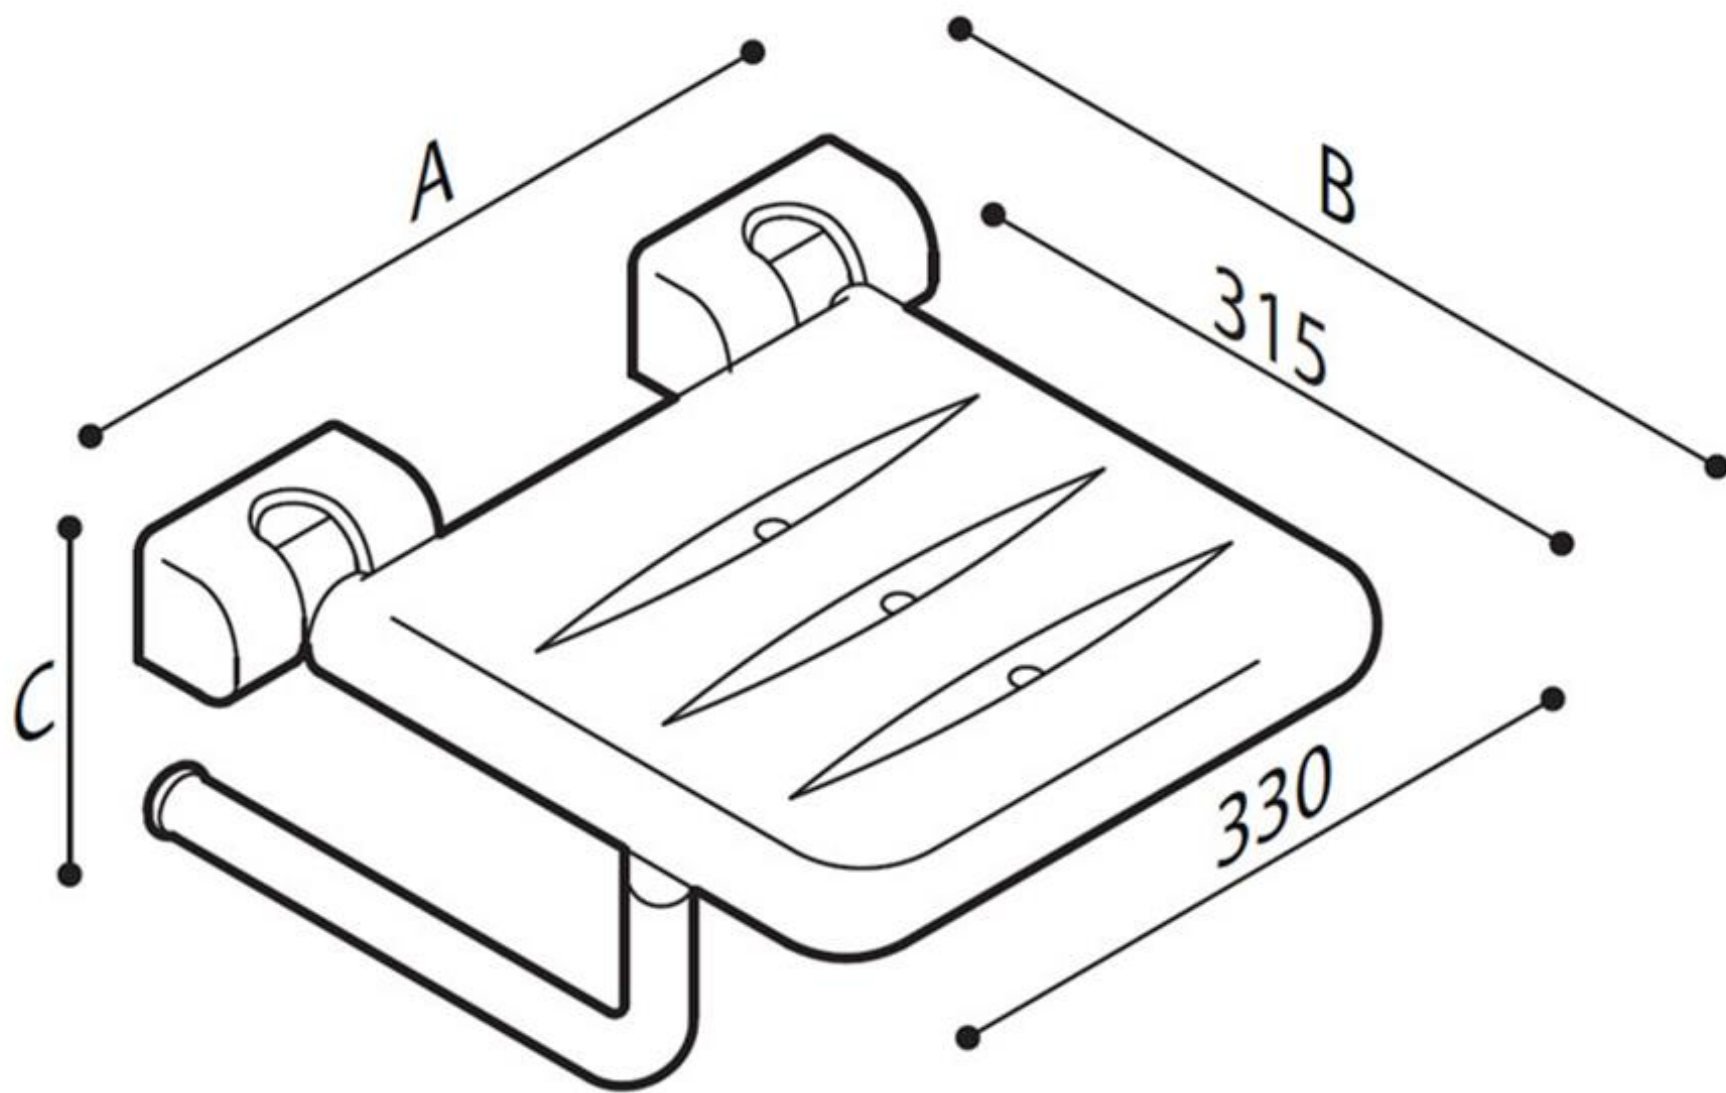

SIÈGE DE DOUCHE PAINT

Chaise pliante avec base en ABS, en tube d'acier, peint avec de la poudre thermoplastique synthétique d'origine végétale, Rilsan®
Idéal pour une utilisation dans les douches ou les zones humides.

- Convient pour un poids utilisateur à 150 kg
- Dimensions : AxBxC 431x400x200
- Couleur disponible : Linnen white W7

SIÈGE DE DOUCHE PAINT

Artn°	AxBxC (mm)	Poids	Charge
G06JDS07	431x400x200	4.40	150

SIÈGE DE DOUCHE PAINT

SIÈGE DE DOUCHE PAINT