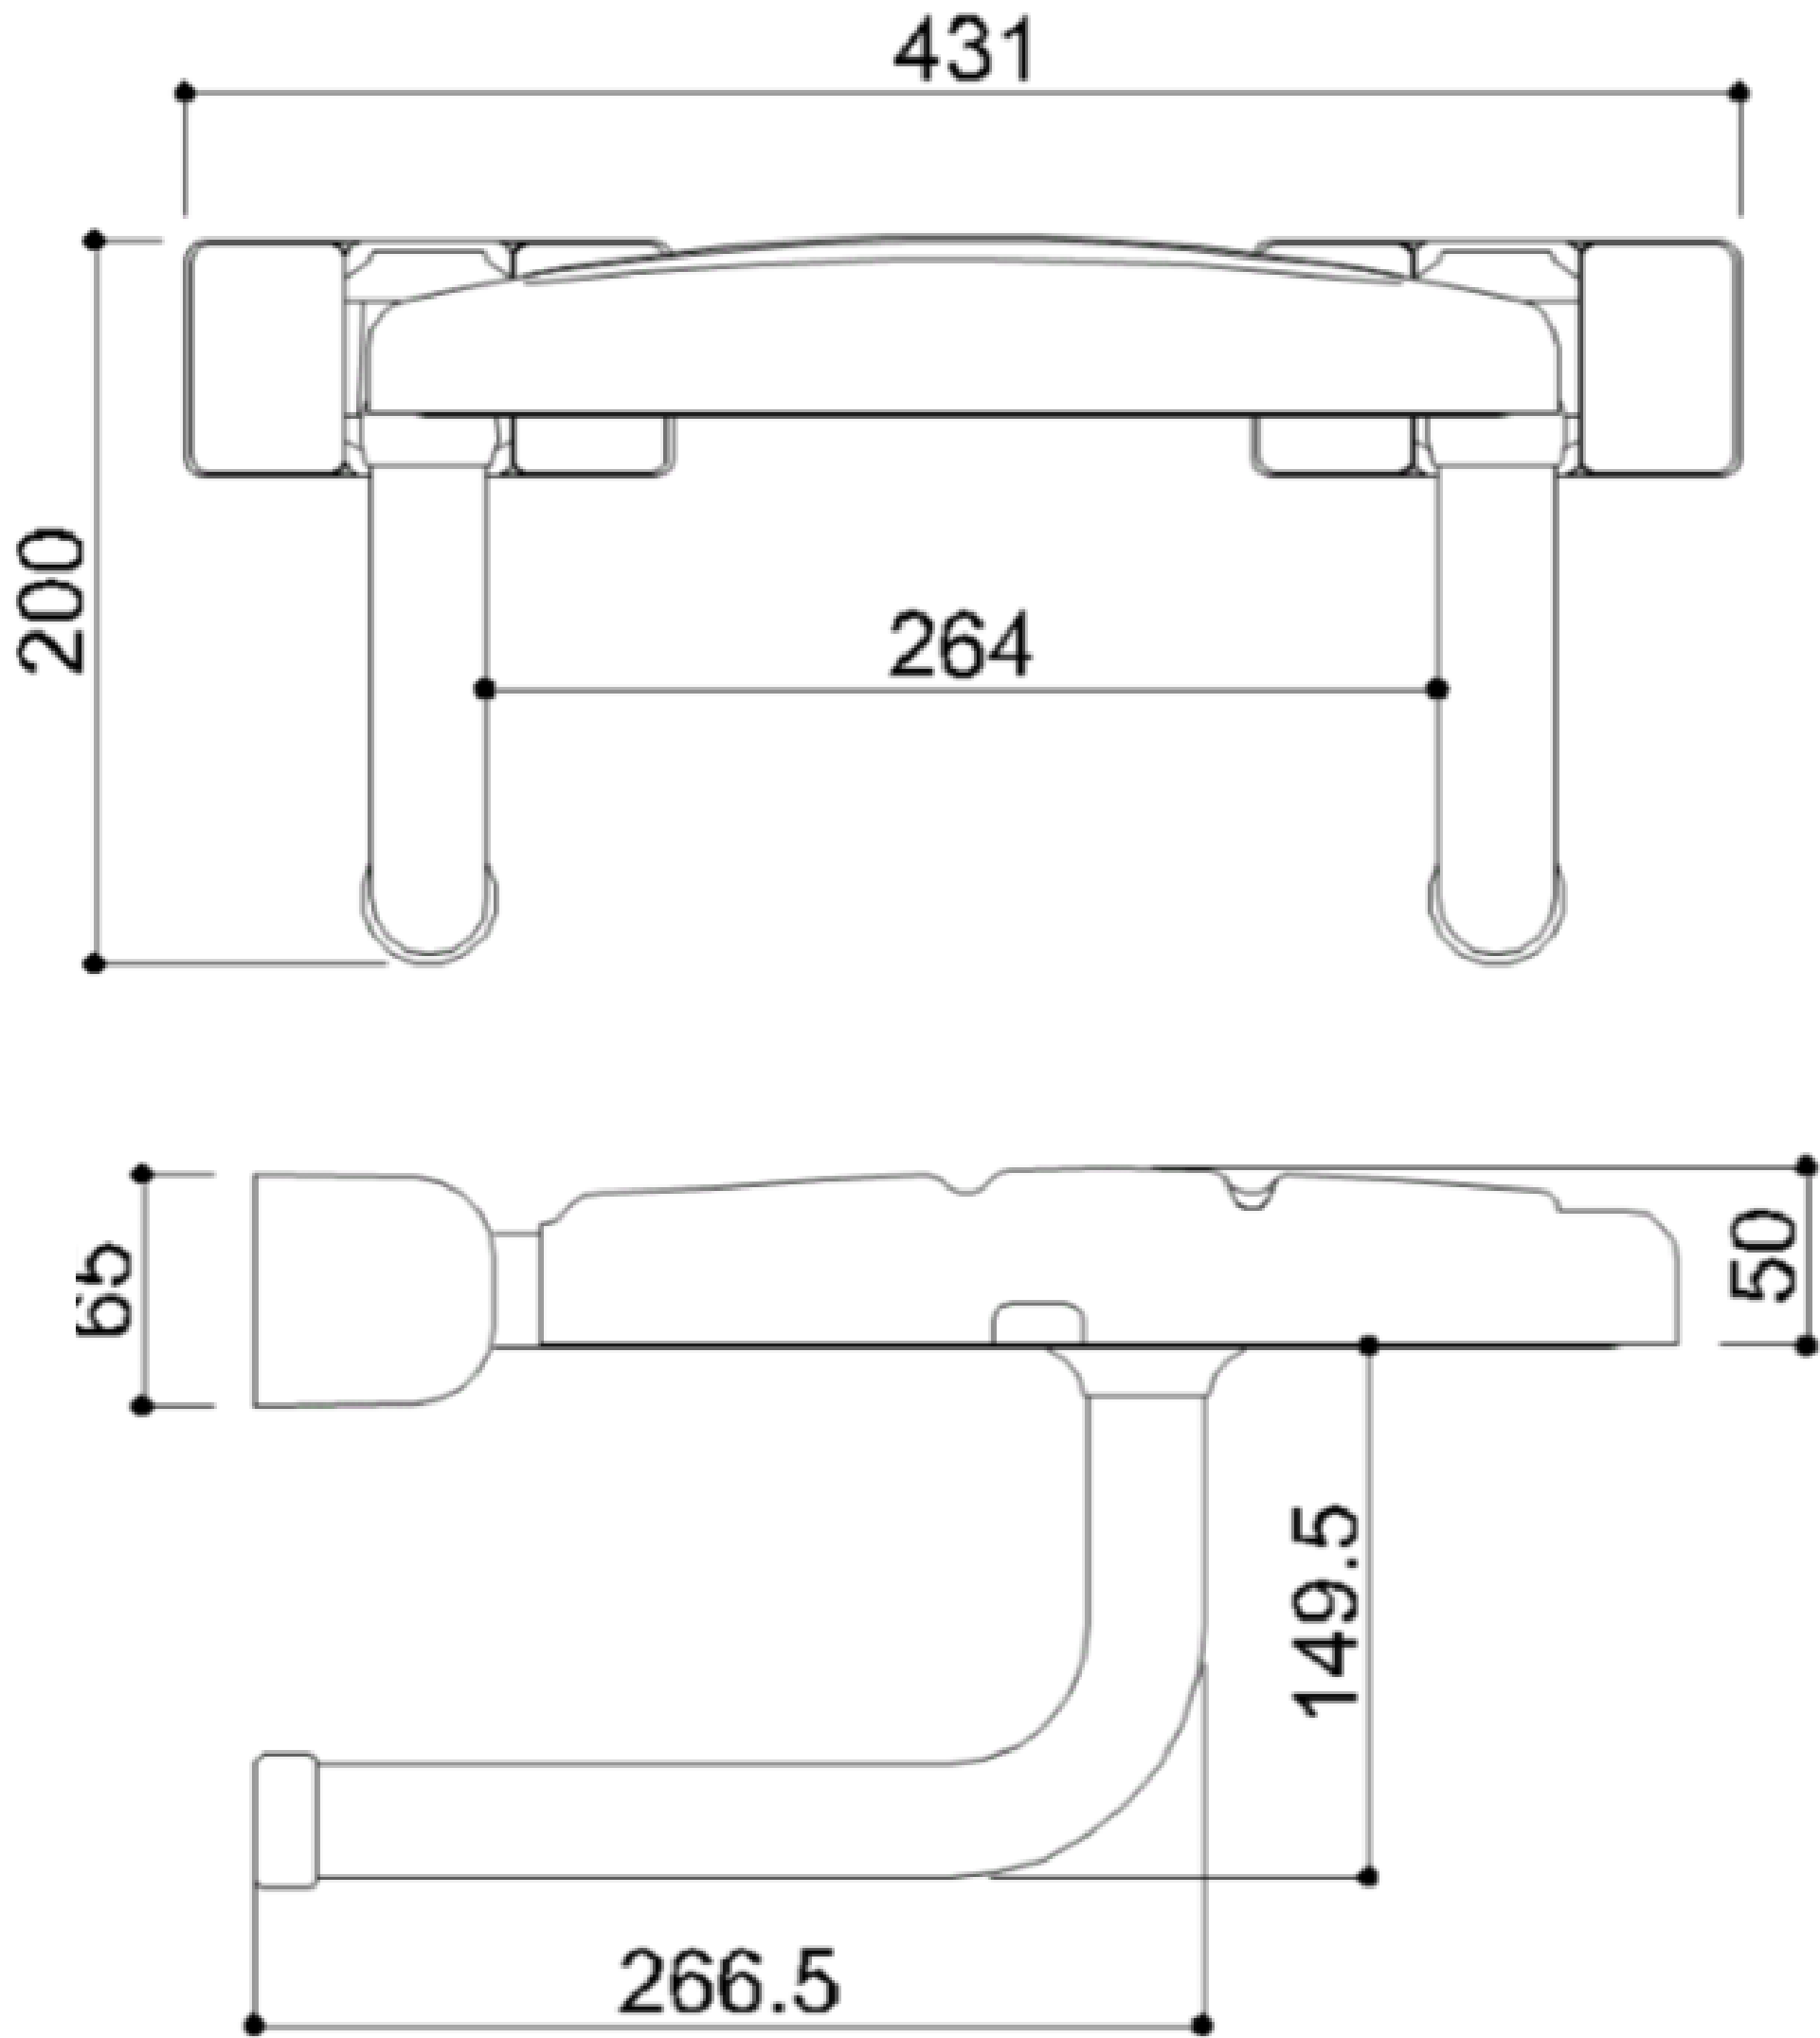

SIÈGE DE DOUCHE PAINT

Chaise pliante avec base en ABS, en tube d'acier, peint avec de la poudre thermoplastique synthétique d'origine végétale, Rilsan®
Idéal pour une utilisation dans les douches ou les zones humides.

- Convient pour un poids utilisateur à 150 kg
- Dimensions : AxBxC 431x400x200
- Couleur disponible : Linnen white W7

SIÈGE DE DOUCHE PAINT

Artn°	AxBxC (mm)	Poids	Charge
G06JDS07	431x400x200	4.40	150

SIÈGE DE DOUCHE PAINT

SIÈGE DE DOUCHE PAINT